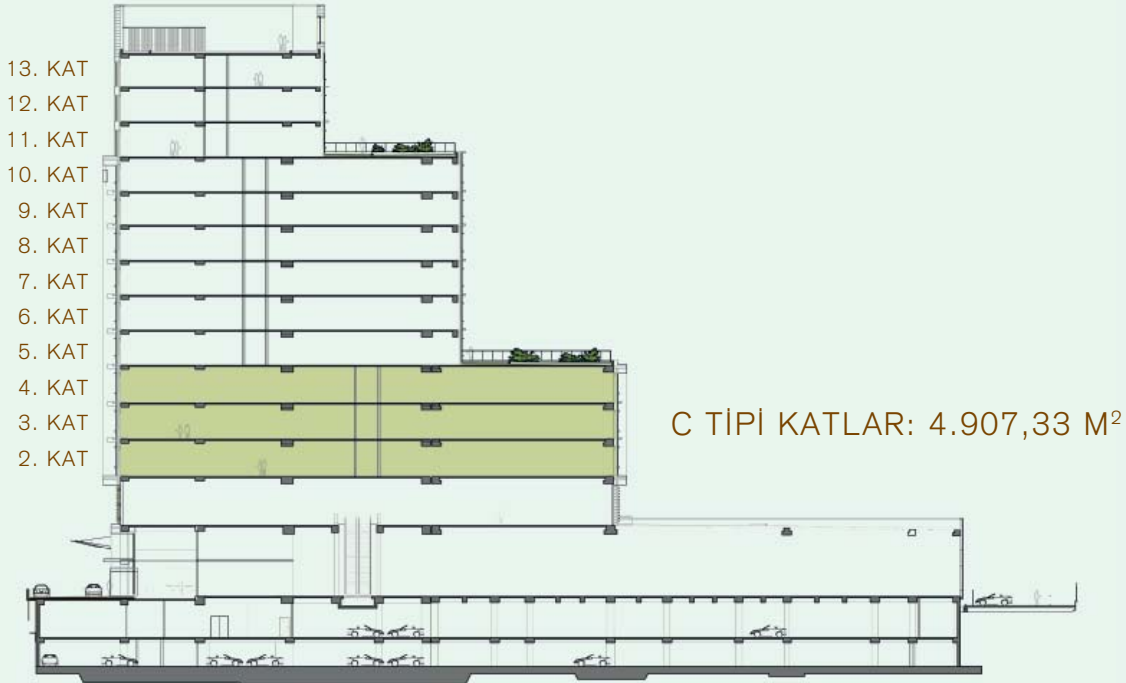

C TIPI EN GENİŞ

Büyüklikleri 172 m²'den 454 m²'ye varan 16 adet, birleştirilmeye uygun ofis alanı sizi bekliyor. Tüm ofisler, zevkinize ve ihtiyacınıza göre dekore edilmek üzere hazır durumda.

	Brüt Alanlar
Ofis 1	454,17 m ²
Ofis 2	298,21 m ²
Ofis 3	298,21 m ²
Ofis 4	298,21 m ²
Ofis 5	449,90 m ²
Ofis 6	172,00 m ²
Ofis 7	339,94 m ²
Ofis 8	309,03 m ²
Ofis 9	297,92 m ²
Ofis 10	297,92 m ²
Ofis 11	297,92 m ²
Ofis 12	308,76 m ²
Ofis 13	228,50 m ²
Ofis 14	303,59 m ²
Ofis 15	186,16 m ²
Ofis 16	366,89 m ²
Toplam	4.907,33 m ²