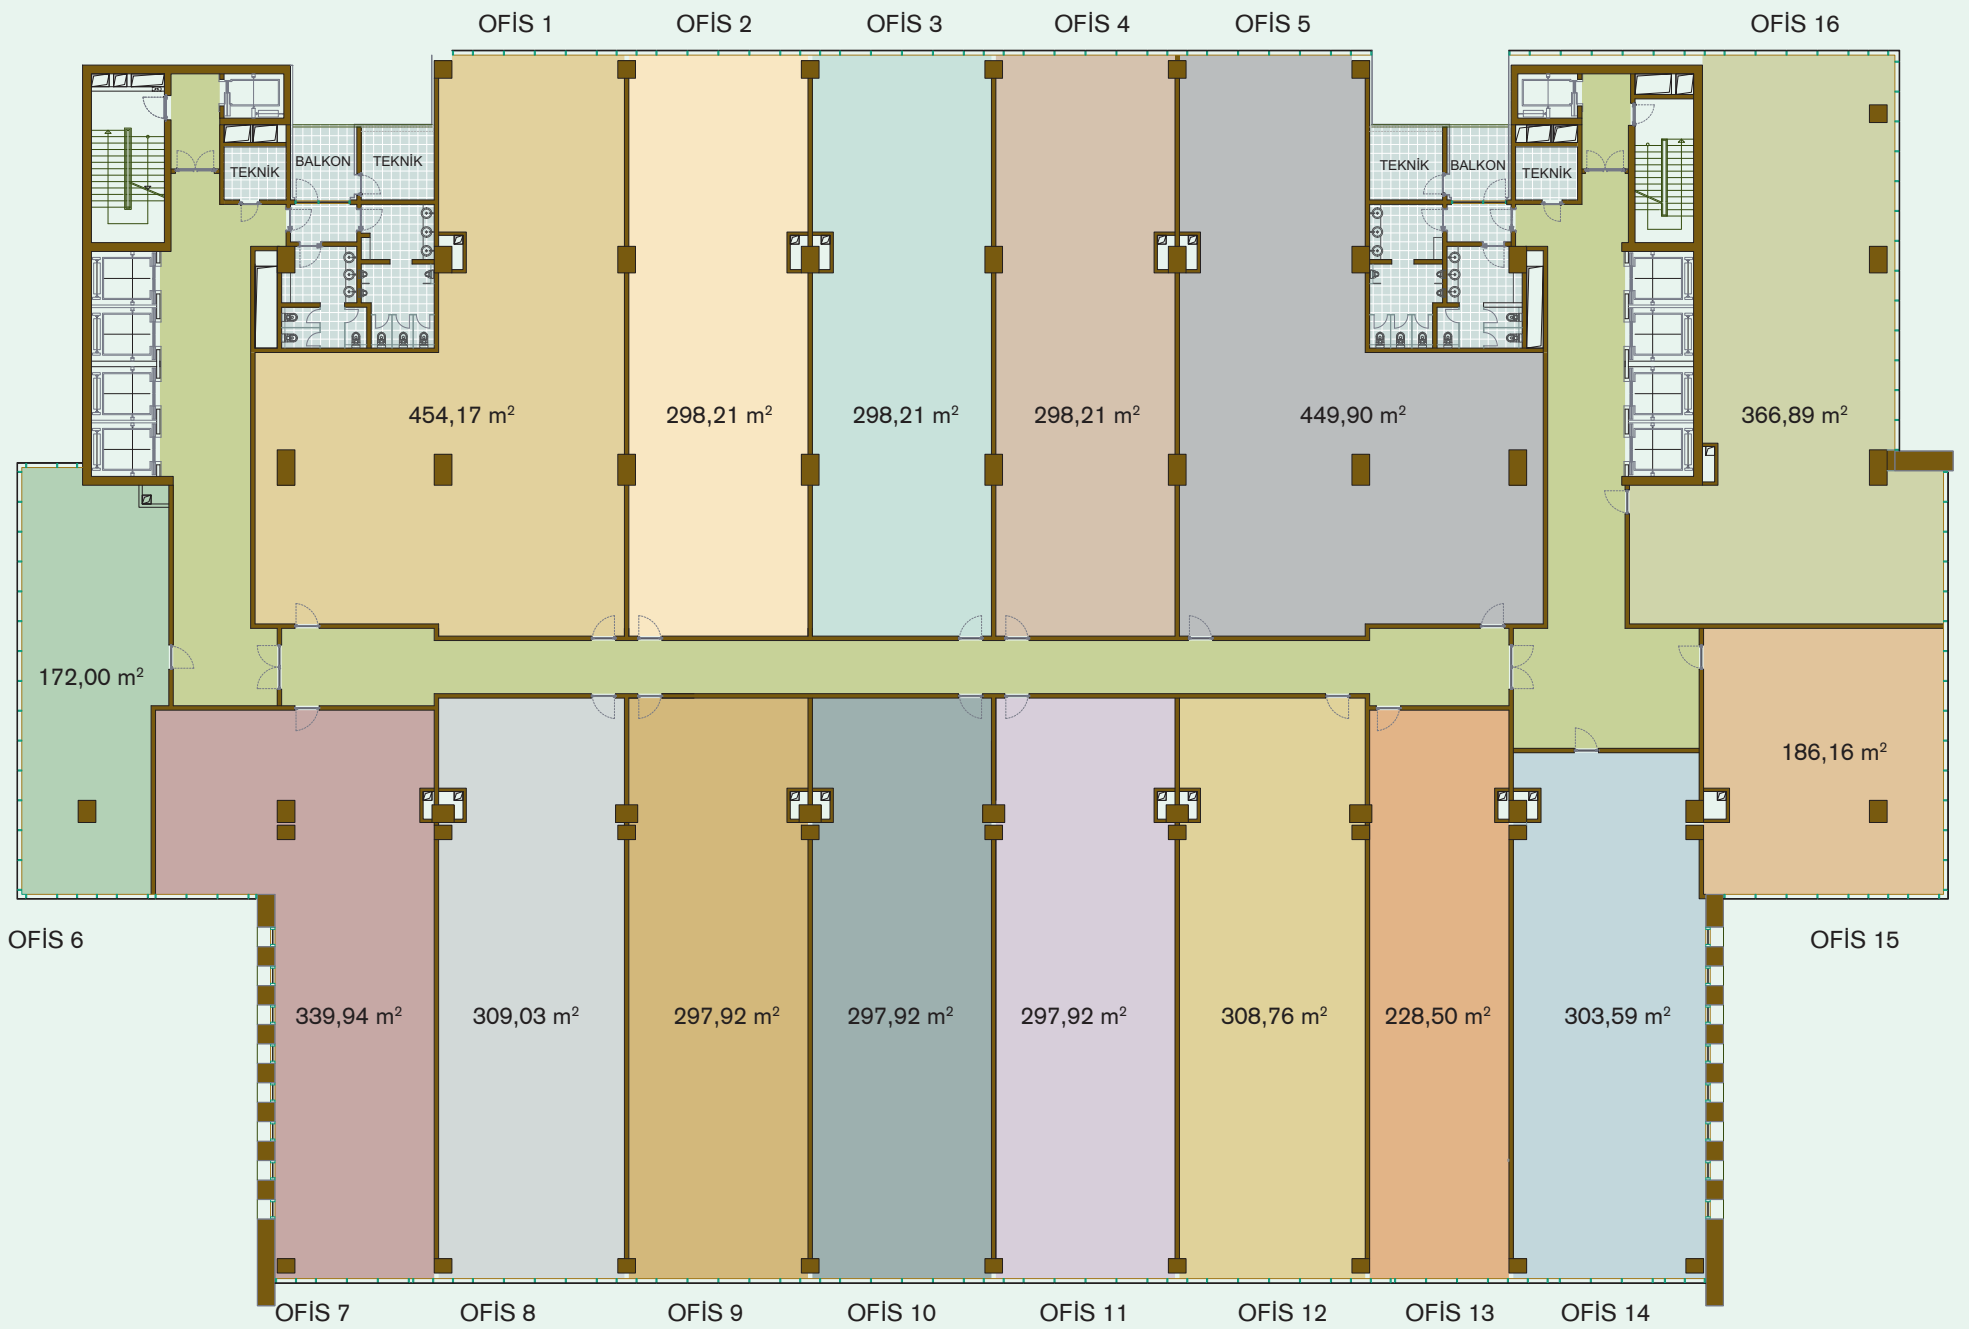

C TIPI EN GENİŞ

Büyüklikleri 172 m²'den 454 m²'ye varan 16 adet, birleştirilmeye uygun ofis alanı sizi bekliyor. Tüm ofisler, zevkinize ve ihtiyacınıza göre dekore edilmek üzere hazır durumda.

	Brüt Alanlar
Ofis 1	454,17 m ²
Ofis 2	298,21 m ²
Ofis 3	298,21 m ²
Ofis 4	298,21 m ²
Ofis 5	449,90 m ²
Ofis 6	172,00 m ²
Ofis 7	339,94 m ²
Ofis 8	309,03 m ²
Ofis 9	297,92 m ²
Ofis 10	297,92 m ²
Ofis 11	297,92 m ²
Ofis 12	308,76 m ²
Ofis 13	228,50 m ²
Ofis 14	303,59 m ²
Ofis 15	186,16 m ²
Ofis 16	366,89 m ²
Toplam	4.907,33 m ²