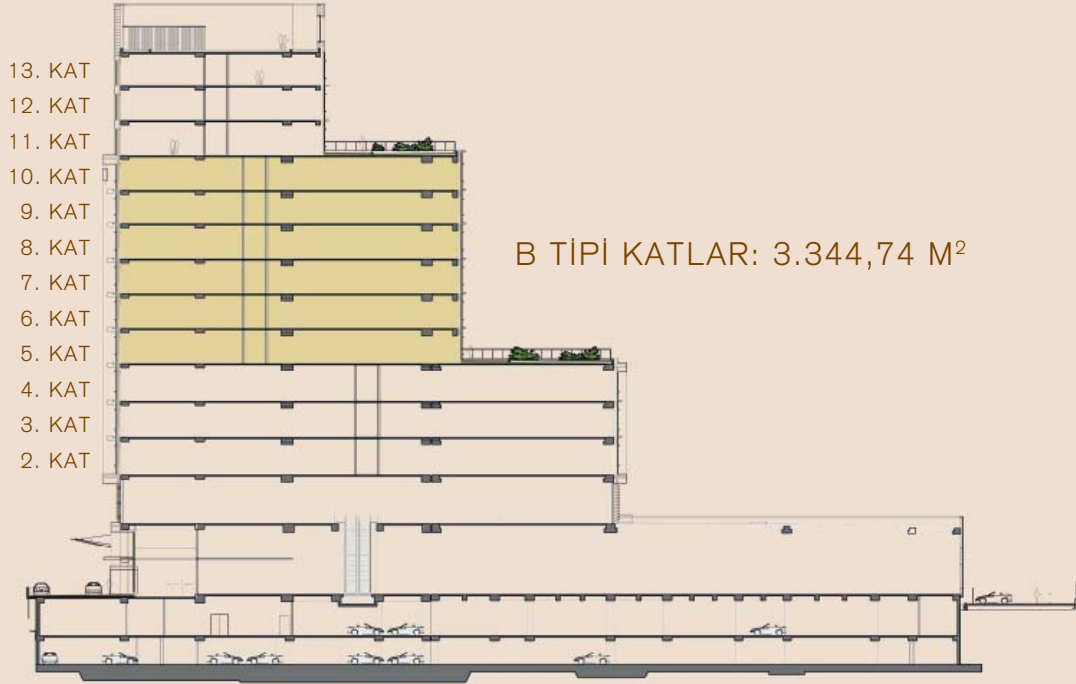

B TİPİ DAHA GENİŞ

Büyüklikleri 159 m²'den 301 m²'ye varan 15 adet, birleştirilmeye uygun ofis alanı sizi bekliyor. Tüm ofisler, zevkinize ve ihtiyacınıza göre dekore edilmek üzere hazır durumda.

	Brüt Alanlar
Ofis 1	166,50 m ²
Ofis 2	158,85 m ²
Ofis 3	158,85 m ²
Ofis 4	158,85 m ²
Ofis 5	166,50 m ²
Ofis 6	159,26 m ²
Ofis 7	292,08 m ²
Ofis 8	252,06 m ²
Ofis 9	243,19 m ²
Ofis 10	243,19 m ²
Ofis 11	243,19 m ²
Ofis 12	252,06 m ²
Ofis 13	301,27 m ²
Ofis 14	296,69 m ²
Ofis 15	252,20 m ²
Toplam	3.344,74 m ²