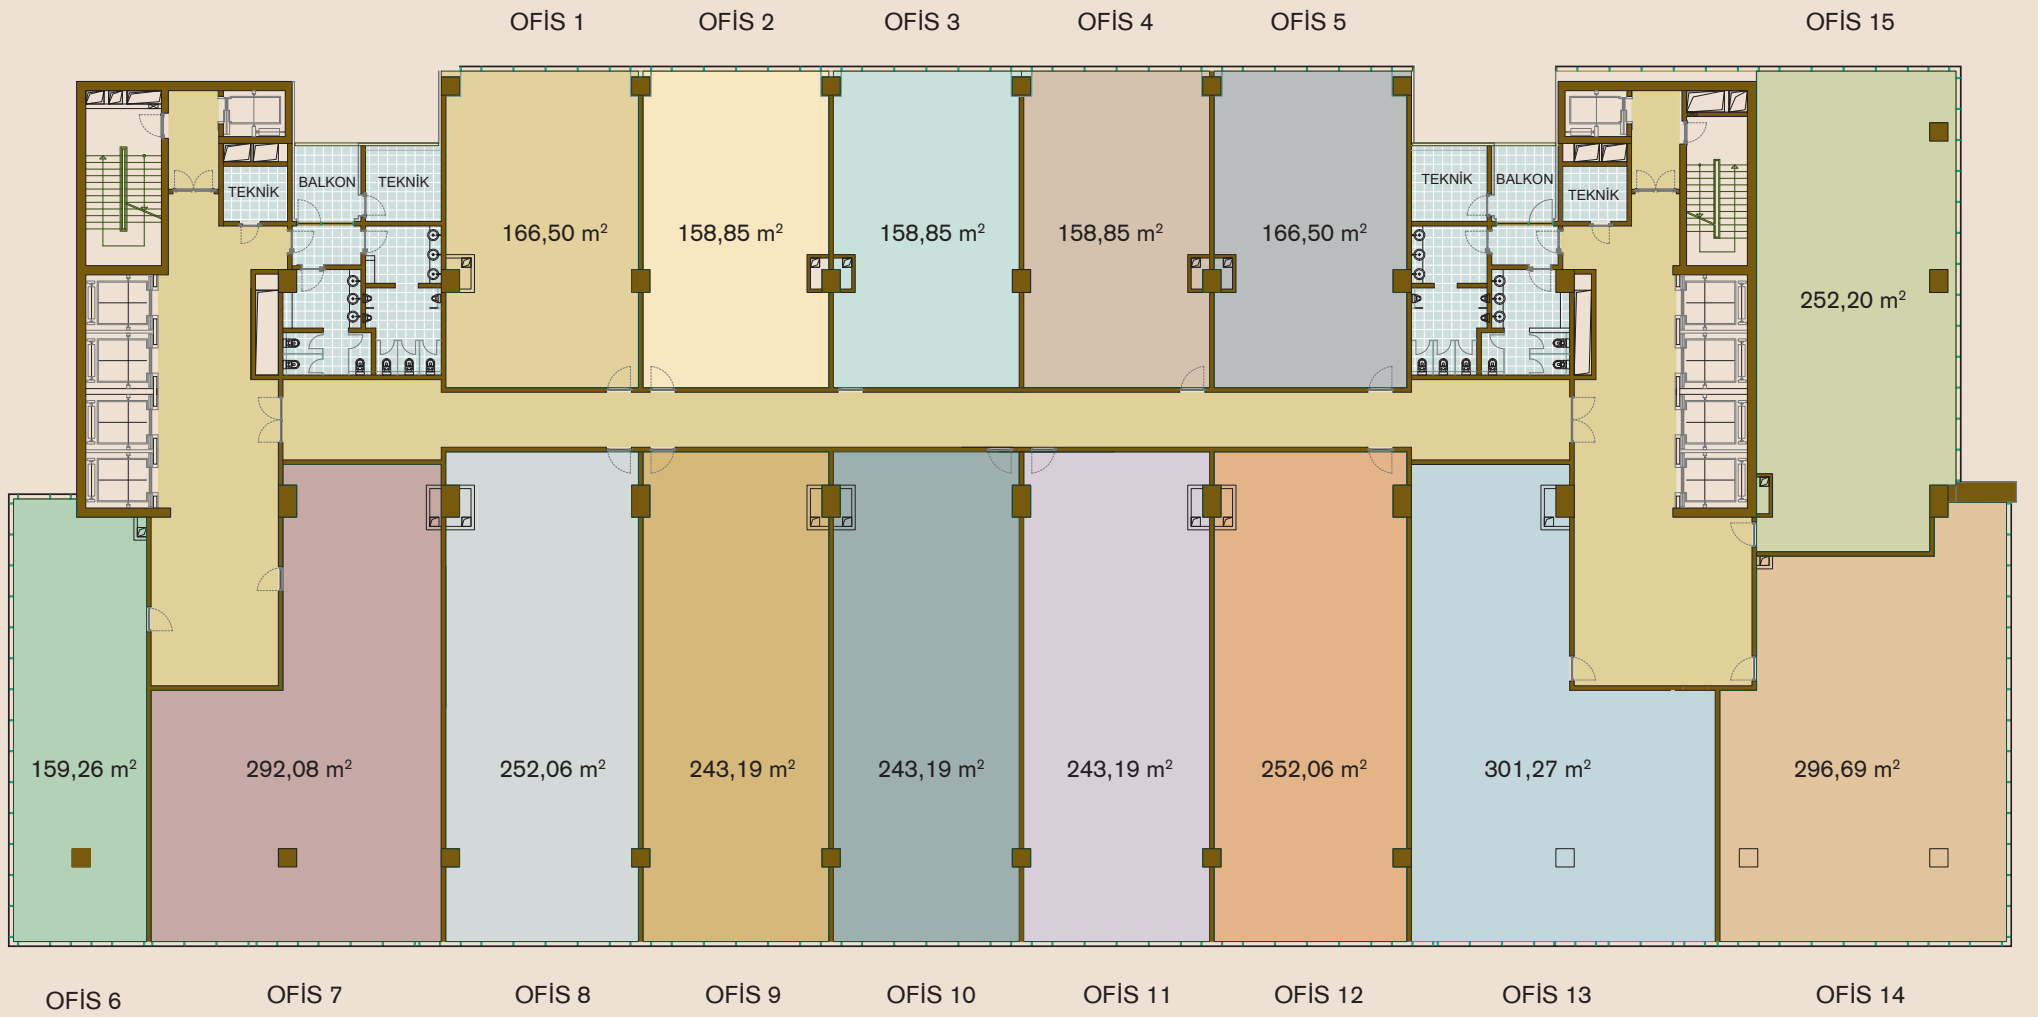

B TİPİ DAHA GENİŞ

Büyüklikleri 159 m²'den 301 m²'ye varan 15 adet, birleştirilmeye uygun ofis alanı sizi bekliyor. Tüm ofisler, zevkinize ve ihtiyacınıza göre dekore edilmek üzere hazır durumda.

	Brüt Alanlar
Ofis 1	166,50 m ²
Ofis 2	158,85 m ²
Ofis 3	158,85 m ²
Ofis 4	158,85 m ²
Ofis 5	166,50 m ²
Ofis 6	159,26 m ²
Ofis 7	292,08 m ²
Ofis 8	252,06 m ²
Ofis 9	243,19 m ²
Ofis 10	243,19 m ²
Ofis 11	243,19 m ²
Ofis 12	252,06 m ²
Ofis 13	301,27 m ²
Ofis 14	296,69 m ²
Ofis 15	252,20 m ²
Toplam	3.344,74 m ²